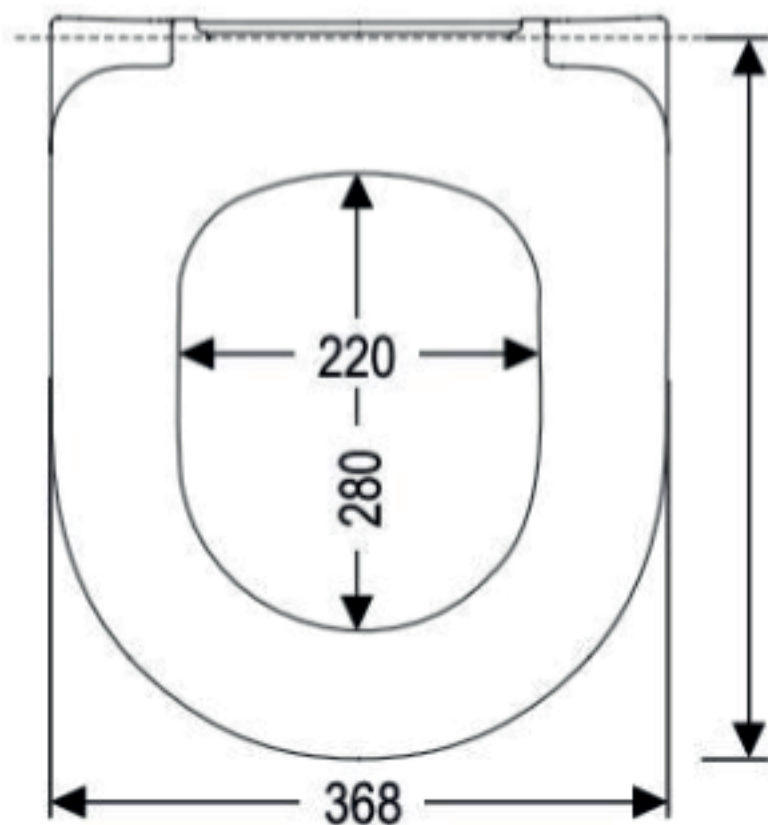

Model højde:
57,1 mm